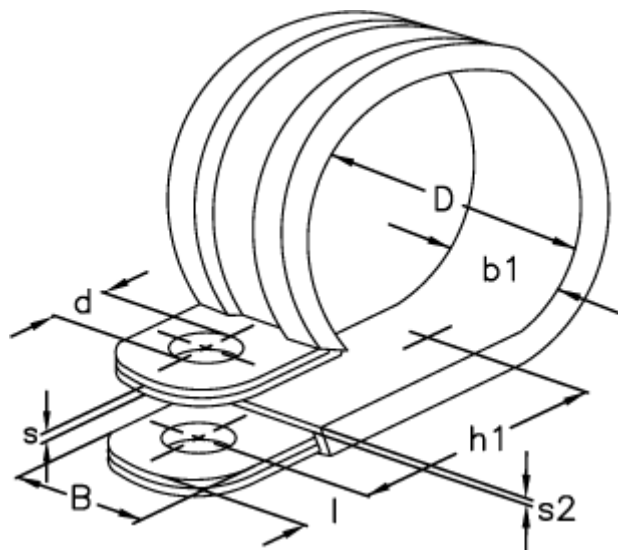

Varenummer: 029417712056

Beskrivelse: Norma rørbøjle RSGU 1. 56/12 W5 EPDM

## Mål

b1	= 15.0
Bredde B	= 12
d	= 5.3
Diameter D	= 56
h1	= 36.0
l	= 5.0
s	= 0.50
s2	= 1.2